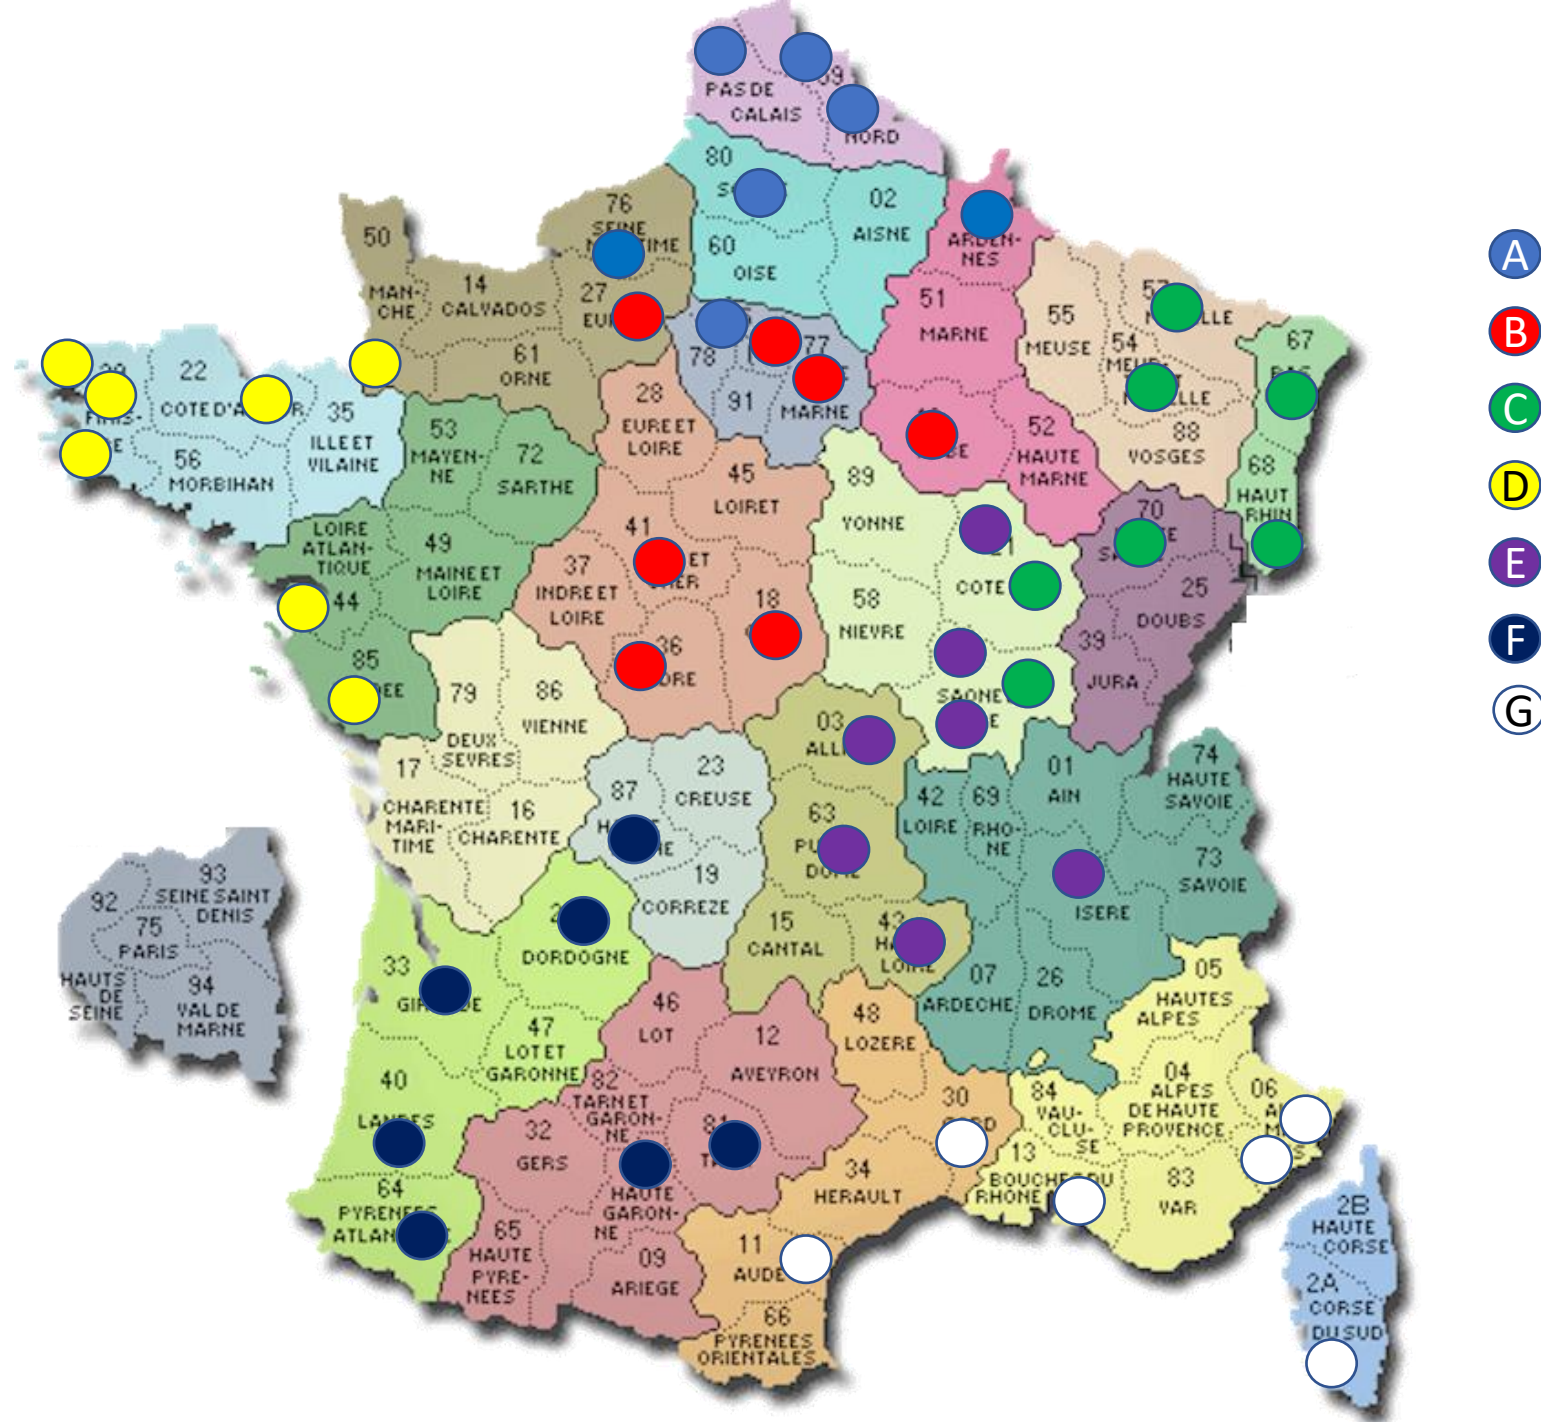

CNC 2 F

PC BACHANT (59)	CNC-F 2	HAUTS DE FRANCE	A
BUSIGNY Pétanque (59)	CNC-F 2	HAUTS DE FRANCE	A
AS MARCK (62)	CNC-F 2	HAUTS DE FRANCE	A
UB FEUQUIEROISE (80)	CNC-F 2	HAUTS DE FRANCE	A
ROUEN SAPINS (76)	CNC-F 2	NORMANDIE	A
NEUILLY PLAISANCE SP (93)	CNC-F 2	ILE DE FRANCE	A
Fanny RETHEL (08)	CNC-F 2	GRAND EST	A
SE PAVILLONS-SOUS-BOIS (93)	CNC-F 2	ILE DE FRANCE	B
AS HERBLAY (95)	CNC-F 2	ILE DE FRANCE	B
Pétanque AUTHEUIL-AUTHOUILLET (27)	CNC-F 2	NORMANDIE	B
Le Bouchon d'ESSEY (10)	CNC-F 2	GRAND EST	B
PC PONT A MOUSSON (54)	CNC-F 2	GRAND EST	B
BERRICHONNE CHATEAUROUX (36)	CNC-F 2	CENTRE VAL DE LOIRE	B
US SAINT FLORENT (18)	CNC-F 2	CENTRE VAL DE LOIRE	B
LANGON Pétanque (18)	CNC-F 2	CENTRE VAL DE LOIRE	B
PC PONT A MOUSSON (54)	CNC-F 2	GRAND EST	C
BOULAY Pétanque (57)	CNC-F 2	GRAND EST	C
Cercle Bouliste d' ILLZACH (68)	CNC-F 2	GRAND EST	C
CB STRASBOURG (67)	CNC-F 2	GRAND EST	C
Pétanque CHARNAYSIIENNE(71)	CNC-F 2	BOURGOGNE FRANCHE COMTE	C
La Boule MIREBEAU (21)	CNC-F 2	BOURGOGNE FRANCHE COMTE	C
US VESOUL (70)	CNC-F 2	BOURGOGNE FRANCHE COMTE	C
GOUESNOU (29)	CNC-F 2	BRETAGNE	D
LE RELECQ KERHUON (29)	CNC-F 2	BRETAGNE	D
DOUARNENEZ PT (29)	CNC-F 2	BRETAGNE	D
AS TREGUEUX (22)	CNC-F 2	BRETAGNE	D
Pétanque AVRANCHINAISE (50)	CNC-F 2	NORMANDIE	D
Pétanque ORNAY (85)	CNC-F 2	PAYS DE LA LOIRE	D
Joyeuse Pétanque de PORNIC (44)	CNC-F 2	PAYS DE LA LOIRE	D